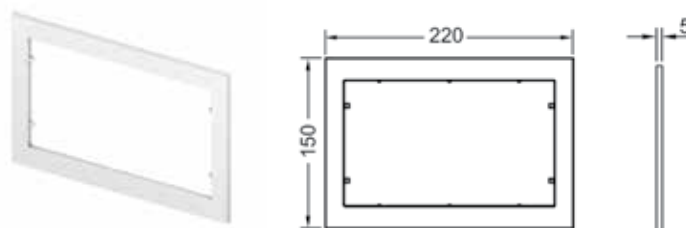

TECEnow – Vandens nuleidimo plokštelės

TECEnow plastikinė vandens nuleidimo plokštelė, dviejų vandens nuplovimo kiekių technologijai.

Vandens nuleidimo plokštelė TECE nuplovimo bakeliams, pajungimas iš priekio arba iš viršaus. Konstrukcijoje esančios guminės tarpinės patikimai saugo nuo nemalonaus mygtukų barškėjimo. Komplekte nuleidimo strypai ir tvirtinimo detalės

Matmenys: 220 x 150 x 5 mm

Pastaba: Minimalus sienos storis 23 mm

Aprašymas	Spalva	Art. Nr.	Pak. 1	Pak. 2	Pak. 3	Eur/vnt.
TECEnow	Balta	9 240 400	1 vnt.	10 vnt.	--	44,79
TECEnow	Chromuota, blizganti	9 240 401	1 vnt.	10 vnt.	--	59,73
TECEnow	Chromuota, matinė	9 240 402	1 vnt.	10 vnt.	--	59,24
TECEnow	Juoda	9 240 403	1 vnt.	10 vnt.	--	59,73
TECEnow	Balta, antibakterinė	9 240 405	1 vnt.	10 vnt.	--	59,48

TECEnow montavimo rėmelis

Tinka tik TECEnow nuleidimo plokštelėms. Naudojama kaip tarpinė plokštei arba įleidžiamam montavimui.

Matmenys: 220 x 150 x 5 mm

Aprašymas	Spalva	Art. Nr.	Pak. 1	Pak. 2	Pak. 3	Eur/vnt.
TECEnow	Balta	9 240 410	1 vnt.	10 vnt.	--	16,16
TECEnow	Chromuota, blizganti	9 240 411	1 vnt.	10 vnt.	--	23,80
TECEnow	Chromuota, matinė	9 240 412	1 vnt.	10 vnt.	--	23,80
TECEnow	Juoda	9 240 415	1 vnt.	10 vnt.	--	23,80

TECE rėmelis integruotam montavimui (WC nuleidimo plokštei)

Integruoto montavimo rėmelis gali būti komplektuojamas tiek su TECEloop stiklinėmis vandens nuleidimo plokštelėmis, tiek su TECEsquare stiklinėmis, TECEsquare metalinėmis, bei TECEnow plastikinėmis vandens nuleidimo plokštelėmis (metalinių TECEsquare plokštelių montavimo aukštis 2mm).

Rėmelio gylis reguliuojamas nuo 5 iki 18 mm pagal plytelės storį, (pakeitus varžtus ilgesniais galima nustatyti ir didesnį gylį). Komplekte yra specialios rankenėlės stikliniam klavišo paviršiui išimti iš rėmelio.