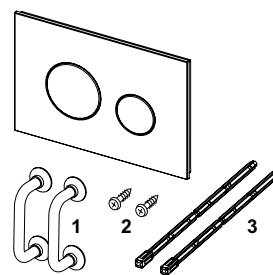

TECE Vandens nuleidimo plokštelių atsarginės dalys

TECEloop vandens nuleidimo plokštelė

Nr.	Art. Nr.	Aprašymas	Pak. 1
1	9 820 180	Plokštelės nuėmimo rankenos	1 vnt.
2	9 820 263	Tvirtinimo varštai	1 vnt.
3	9 820 022	Valdymo svertai vandens nuleidimui (2 vnt.)	1 vnt.