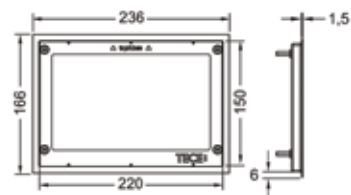

TECE metalinis apdailos rėmelis

TECE apdailos rėmelis skirtas uždengti plytelių kraštą prie nuleidimo plokštelės, montuojamas kartu su montavimo rėmeliu. Reguliuojamas gylis 5-18 mm arba 18-33 kai naudojami ilgesni varštai

Spalva	Art. Nr.	Pak. 1	Pak. 2	Pak. 3	Eur/vnt.
Blizganti	9 240 645	1 vnt.	10 vnt.	--	127,37
Matinė	9 240 643	1 vnt.	10 vnt.	--	127,37

Apsauginis WC šablonas plokštelės montavimui

Montuojamas nuleidimo plokštelės vietoje prieš atliekant apdailą. Montuojant nuleidimo plokštelę apsauginis šablonas nuimamas.