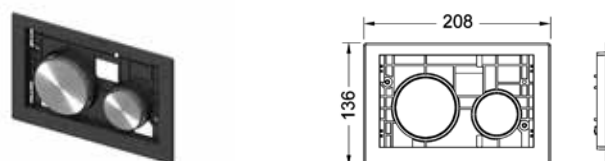

- TECEloop tvirtinimo rėmelis su mygtukais
- TECEloop stiklinis nuleidimo klavišo paviršius

TECEloop tvirtinimo rėmeliai su mygtukais

TECEloop tvirtinimo rėmelis su mygtukais, modulinės sistemos sudedamoji dalis komplektuojama su stikliniais TECEloop nuleidimo plokščių paviršiais