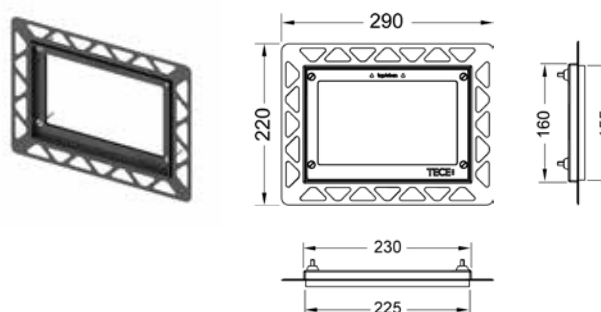

TECE rėmelis integruotam montavimui (WC nuleidimo plokštei)

Integruoto montavimo rėmelis gali būti komplektuojamas tiek su TECEloop stiklinėmis vandens nuleidimo plokštelėmis, tiek su TECEsquare stiklinėmis, TECEsquare metalinėmis, bei TECEnow plastikinėmis vandens nuleidimo plokštelėmis (metalinių TECEsquare plokštelių montavimo aukštis 2mm).

Rėmelio gylis reguliuojamas nuo 5 iki 18 mm pagal plytelės storį, (pakeitus varžtus ilgesniais galima nustatyti ir didesnį gylį). Komplekte yra specialios rankenėlės stikliniam klavišo paviršiui išimti iš rėmelio.

Integruoto montavimo rėmelis montuojamas prieš klijuojant plyteles!