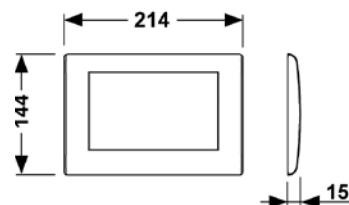

TECEplanus nerūdijančio plieno vandens nuleidimo plokštelė, vieno vandens nuplovimo kiekio technologija.

Vandens nuleidimo plokštelė TECE nuplovimo bakeliams, pajungimas iš priekio arba iš viršaus. Konstrukcijoje esančios guminės tarpinės patikimai saugo nuo nemalonaus mygtukų barškėjimo. Komplekte nuleidimo strypai ir tvirtinimo detalės