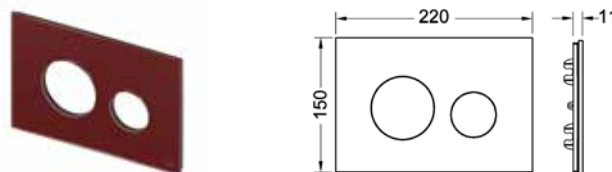

Aprašymas	Spalva	Art. Nr.	Pak. 1	Pak. 2	Pak. 3	Eur/vnt.	
TECEloop	Žalsva (mėtos) spalva	9 240 670	1 vnt.	10 vnt.	--	105,79	
TECEloop	Baltos spalvos	Emco	9 240 671	1 vnt.	10 vnt.	--	105,79
TECEloop	Žalios spalvos	Emco	9 240 672	1 vnt.	10 vnt.	--	129,84
TECEloop	Oranžinės spalvos	9 240 673	1 vnt.	10 vnt.	--	129,84	
TECEloop	Juodos spalvos	Alape and Emco	9 240 674	1 vnt.	10 vnt.	--	105,79
TECEloop	Akmens masės	9 240 675	1 vnt.	10 vnt.	--	165,59	
TECEloop	Sidabro spalvos	Alape	9 240 676	1 vnt.	10 vnt.	--	129,84
TECEloop	Mėlynai pilkos spalvos	9 240 677	1 vnt.	10 vnt.	--	129,84	
TECEloop	Rudos (kavos) spalvos	9 240 678	1 vnt.	10 vnt.	--	129,84	
TECEloop	Raudonos (rubino) spalvos	Alape	9 240 679	1 vnt.	10 vnt.	--	129,84
TECEloop	Smėlio spalvos	Alape	9 240 680	1 vnt.	10 vnt.	--	129,84
TECEloop	Veidrodinis paviršius	9 240 683	1 vnt.	10 vnt.	--	129,84	
TECEloop	Žalios (žolės) spalvos	Burgbad	9 240 685	1 vnt.	10 vnt.	--	129,84