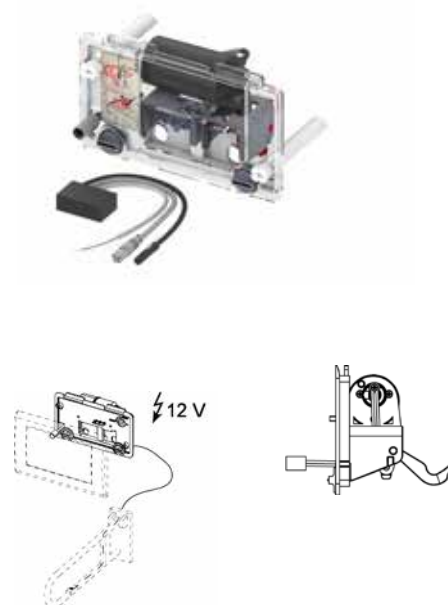

TECEplanus nerūdijančio plieno vandens nuleidimo plokštelė su laidiniu valdymo mechanizmu, 12 V

Elektromechaninė vandens nuleidimo plokštelė TECE nuplovimo bakeliams, pajungimas iš priekio. Vandens nuleidimas aktyvuojamas paspaudus aktyvavimo mygtuką arba vandens nuleidimo plokštelę.

Netinka 8 cm bakeliams

Kaip ir 9.240.356, tik maitinimas 230/12 V

(transformatoriaus komplekte nėra).

Papildomai užsakyti:

- TECEplanus 230/12 V transformatorius Art. Nr.: 9.810.003
- TECEplanus 12 V tinklo kabelis plokštelės pajungimui Art. Nr.: 9.810.004
- Viengubo nuleidimo plokštelę TECEplanus

Art. Nr.	Pak. 1	Pak. 2	Pak. 3	Eur/vnt.
9 240 357	1 vnt.	–	–	276,03