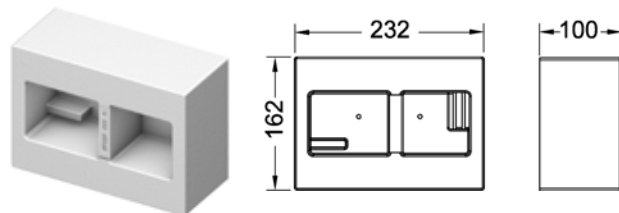

Apsauginis WC šablonas plokštelės montavimui

Montuojamas nuleidimo plokštelės vietoje prieš atliekant apdailą. Montuojant nuleidimo plokštelę apsauginis šablonas nuimamas.

Art. Nr.	KIEKIS (pak. 1)	Eur/vnt.
9 030 029	1 vnt.	13,46