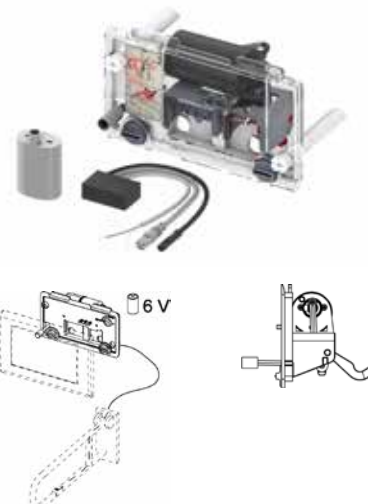

TECEplanus nerūdijančio plieno vandens nuleidimo plokštelė su laidiniu valdymo mechanizmu, 6 V baterija

Elektromechaninė vandens nuleidimo plokštelė TECE nuplovimo bakeliams, pajungimas iš priekio. Vandens nuleidimas aktyvuojamas paspaudus aktyvavimo mygtuką arba vandens nuleidimo plokštelę.

Netinka 8 cm bakeliams

Galimas tik vieno vandens kiekio nuleidimas.

Komplektacija:

- Elektromechaninis pakėlimo mechanizmas vandens nuleidimui
- 6 V elementas, apsaugotas nuo drėgmės, Tipas 2CR5

Papildomai užsakyti:

- Viengubo nuleidimo plokštelę TECEplanus

Art. Nr.	Pak. 1	Pak. 2	Pak. 3	Eur/vnt.
9 240 356	1 vnt.	–	–	257,65