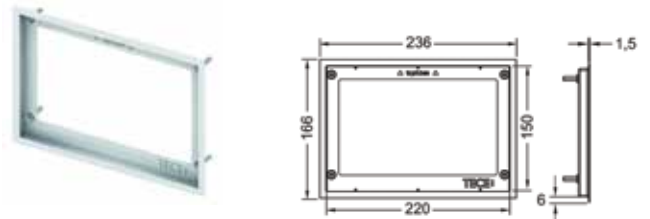

Spalva	Art. Nr.	Pak. 1	Pak. 2	Pak. 3	Eur/vnt.
Blizganti	9 240 645	1 vnt.	10 vnt.	–	127,37
Matinė	9 240 643	1 vnt.	10 vnt.	–	127,37

Apsauginis WC šablonas plokštelės montavimui

Montuojamas nuleidimo plokštelės vietoje prieš atliekant apdailą. Montuojant nuleidimo plokštelę apsauginis šablonas nuimamas