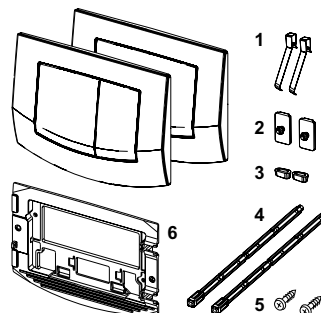

TECE Vandens nuleidimo plokštelių atsarginės dalys

TECEambia vandens nuleidimo plokštės

Nr.	Art. Nr.	Aprašymas	Pak. 1
1	9 820 020	Amortizaciniai mechanizmai (2 vnt.)	1 vnt.
2	9 820 021	Guminės tarpinės (2 vnt.)	1 vnt.
3	9 820 024	Guminiai amortizatoriai (2vnt.)	1 vnt.
4	9 820 022	Valdymo svertai vandens nuleidimui (2 vnt.)	1 vnt.
5	9 820 263	Tvirtinimo varžtai	1 vnt.
6	9 820 326	Montavimo rėmelis