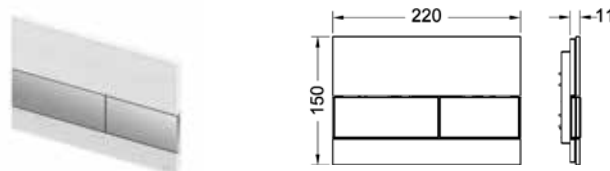

Aprašymas	Spalva	Art. Nr.	Pak. 1	Pak. 2	Pak. 3	Eur/vnt.
TECEsquare	Stiklas baltas, mygtukai balti	9 240 800	1 vnt.	10 vnt.	--	152,20
TECEsquare	Stiklas baltas, matinio nerūdijančio plieno spalvos mygtukai	9 240 801	1 vnt.	10 vnt.	--	182,91
TECEsquare	Stiklas baltas, mygtukai chromuoti, blizgantys	9 240 802	1 vnt.	10 vnt.	--	167,55
TECEsquare	Stiklas žalias, mygtukai balti	9 240 803	1 vnt.	10 vnt.	--	152,20
TECEsquare	Stiklas žalias, matinio nerūdijančio plieno spalvos mygtukai	9 240 804	1 vnt.	10 vnt.	--	182,91
TECEsquare	Stiklas žalias, mygtukai chromuoti, blizgantys	9 240 805	1 vnt.	10 vnt.	--	167,55
TECEsquare	Stiklas juodas, matinio nerūdijančio plieno spalvos mygtukai	9 240 806	1 vnt.	10 vnt.	--	182,91
TECEsquare	Stiklas juodas, mygtukai chromuoti, blizgantys	9 240 807	1 vnt.	10 vnt.	--	167,55
TECEsquare	Stiklas juodas, mygtukai paausuoti	9 240 808	1 vnt.	10 vnt.	--	305,28
TECEsquare	Stiklas juodas, mygtukai juodi	9 240 809	1 vnt.	10 vnt.	--	167,55

Kainos nurodytos be PVM.