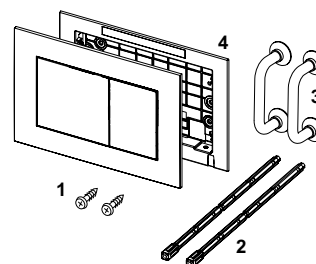

TECEnow vandens nuleidimo plokštelė

Nr.	Art. Nr.	Aprašymas	Pak. 1
1	9 820 263	Tvirtinimo varštai	1 vnt.
2	9 820 022	Valdymo svertai vandens nuleidimui (2 vnt.)	1 vnt.
3	9 820 180	Plokštelės nuėmimo rankenos	1 vnt.
4	9 820 346	Montavimo rėmelis	1 vnt.