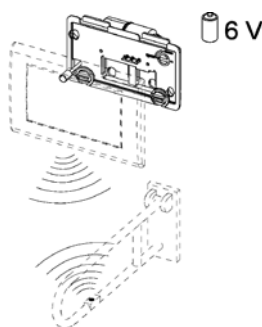

Skirta neįgaliųjų atraminėms rankenoms su valdymo mygtuku:

- HEWI serija LifeSystem 802.50.. komplekte su HEWI 802.50.060R (dešinė) arba HEWI 802.50.060L (kairė)
- HEWI serija 801 rankenos 802.50.., komplekte su HEWI 802.50.060
- HEWI serija 805 rankenos 805.50.., komplekte su HEWI 802.50.060
- KEUCO Plan Care 34903 ir 34905 su valdymo mygtuku

Netinka 8 cm bakeliams

Komplektacija:

- Nuotolinio valdymo signalo imtuvas
- Elektromechaninis pakėlimo mechanizmas vandens nuleidimui
- Vandeniui nepralaidus elementų laikiklis montuojamas bakelio viduje
- Keturi elementai, tipas Mono/D/LR20

Papildomai užsakyti:

- Viengubo nuleidimo plokštėlę TECEplanus

Art. Nr.	Pak. 1	Pak. 2	Pak. 3	Eur/vnt.
9 240 354	1 vnt.	--	--	655,67

TECEplanus nerūdijančio plieno vandens nuleidimo plokštėlė su nuotolinio valdymo mechanizmu, 12 V.

Elektromechaninė vandens nuleidimo plokštėlė TECE nuplovimo bakeliams, pajungimas iš priekio. Vandens nuleidimas aktyvuojamas paspaudus aktyvavimo mygtuką arba paspaudus nuleidimo plokštėlę.

Netinka 8 cm bakeliams

Kaip ir 9.240.354, tik maitinimas 230/12 V
(transformatoriaus komplekte nėra).

Papildomai užsakyti:

- TECEplanus 230/12 V transformatorius Art. Nr.: 9.810.003
- TECEplanus 12 V tinklo kabelis plokštėlės pajungimui Art. Nr.: 9.810.004
- Viengubo nuleidimo plokštėlę TECEplanus

Art. Nr.	Pak. 1	Pak. 2	Pak. 3	Eur/vnt.
9 240 355	1 vnt.	--	--	590,50