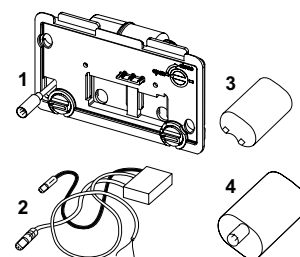

9240356 – WC-Laidinis nuotolinio valdymo mechanizmas TECEplanus

Nr.	Art. Nr.	Aprašymas	Pak. 1
1	9 820 140	Bakelio dangtelis su el. mechanizmu	1 vnt.
2	9 820 205	Laidų jungtis 6 V elektronikai	1 vnt.
3	9 820 092	Baterija 2CR5, 6 V	1 vnt.
4	9 820 195	Baterijos dėžutė	1 vnt.