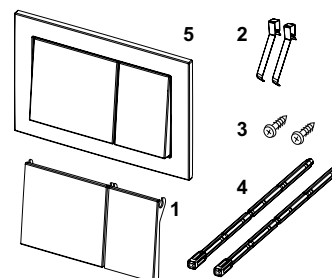

9240950 – TECE rėmelis WC bakelio tabletėms

Nr.	Art. Nr.	Aprašymas	Pak. 1
1	9 820 191	Tvirtinimo įvorės	1 vnt.
2	9 820 263	Tvirtinimo varžtai	1 vnt.
3	9 820 349	Nuleidimo plokštės tvirtinimo kaiščiai	1 vnt.