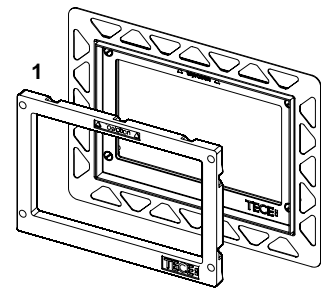

Montavimo rėmelis

Nr.	Art. Nr.	Aprašymas	Pak. 1
1	9 820 196	Montavimo rėmelio šablonas	1 vnt.