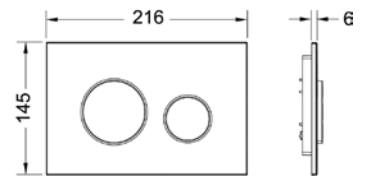

TECEloop – Vandens nuleidimo plokštelės

TECEloop plastikinė vandens nuleidimo plokštelė dviejų vandens nuplovimo kiekių technologijai

Vandens nuleidimo plokštelė TECE nuplovimo bakeliams, pajungimas iš priekio arba iš viršaus.
Komplekte nuleidimo strypai ir tvirtinimo detalės