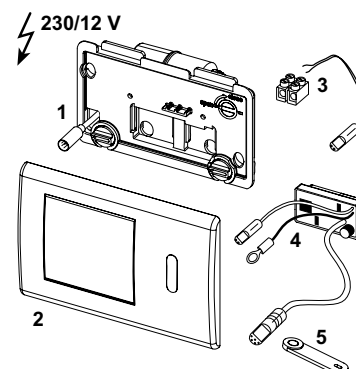

TECEplanus nerūdijančio plieno vandens nuleidimo plokštelė su sensoriniu mechanizmu 230/12 V

Nr.	Art. Nr.	Aprašymas	Pak. 1
1	9 820 140	Bakelio dangtelis su el. mechanizmu	1 vnt.
2	9 820 199	Nuleidimo plokštelė matinio plieno spalvos	1 vnt.
	9 820 200	Nuleidimo plokštelė bizgančio plieno spalvos	1 vnt.
3	9 820 094	Kabelis pajungimui prie elektros tinklo 12 V	1 vnt.
4	9 820 201	Infraraudonųjų spindulių jutiklis 12 V	1 vnt.
5	9 820 080	Sensorikos programavimo raktas	1 vnt.