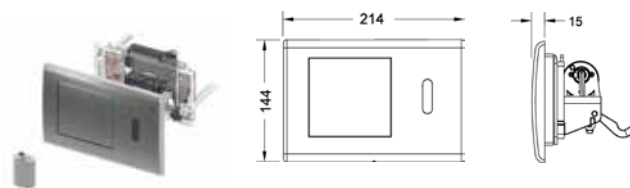

TECEplanus nerūdijančio plieno vandens nuleidimo plokštelė su sensoriniu ir mechanizmu, 6 V

Sensorinė ir mechaninė vandens nuleidimo plokštelė TECE nuplovimo bakeliams, pajungimas iš priekio. Reaguoja objektus esančius 1 m atstumu. Konstrukcijoje esančios guminės tarpinės patikimai saugo nuo nemalonaus mygtukų barškėjimo.

Netinka 8 cm bakeliams.

Komplektacija:

- Nuleidimo strypai ir tvirtinimo detalės
- IR daviklis reaguojantis į stovinčius arba sėdinčius objektus
- Nerūdijančio plieno nuleidimo plokštelė
- 6 V elementas, apsaugotas nuo drėgmės, Tipas 2CR5
- Elektromechaninis pakėlimo mechanizmas vandens nuleidimui

Aprašymas	Spalva	Art. Nr.	Pak. 1	Pak. 2	Pak. 3	Eur/vnt.
TECEplanus	Matinio plieno spalvos	9 240 350	1 vnt.	--	--	482,87
TECEplanus	Chromuota, blizganti	9 240 351	1 vnt.	--	--	482,87
TECEplanus	Balta blizganti	9 240 361	1 vnt.	--	--	416,89

TECEplanus nerūdijančio plieno vandens nuleidimo plokštelė su sensoriniu ir mechanizmu, 230 /12 V

Sensorinė ir mechaninė vandens nuleidimo plokštelė TECE plovimo bakeliams, pajungimas iš priekio. Reaguoja į objektus esančius 1 m atstumu. Konstrukcijoje esančios guminės tarpinės patikimai saugo nuo nemalonaus mygtukų barškėjimo.

Netinka 8 cm bakeliams.

Komplektacija:

- Nuleidimo strypai ir tvirtinimo detalės.
- IR daviklis reaguojantis į stovinčius arba sėdinčius objektus
- Nerūdijančio plieno nuleidimo plokštelė
- Elektromechaninis pakėlimo mechanizmas vandens nuleidimui

Atskirai užsakoma:

- TECEplanus 230/12 V transformatorius Art. Nr.: 9.810.003
- TECEplanus 12 V tinklo kabelis plokštelės pajungimui – Art. Nr.: 9.810.004