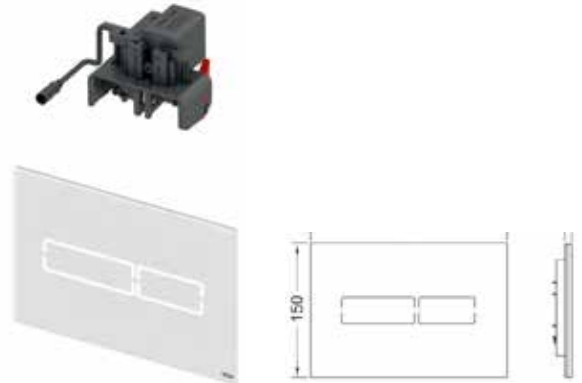

TECElux Mini elektroninė stiklinė nuleidimo plokštelė.

Elektroninė vandens nuleidimo plokštelė TECE nuplovimo bakeliams. Montuojama iš priekio. Aktyvios zonos apšvietimas įsijungia prisiartinus prie plokštelės apie 1 m. Stiklinė plokštelė komplektuojama kartu su elektronikos bloku, pakėlimo mechanizmu bei tvirtinimo elementais. Galima naudoti su TECE rėmeliu WC bakelio tabletėms (9240950).

„sen-Touch“ elektronikos veikimas:

Sensorius aptinka besiartinantį žmogų prie tualetu ir tik tada įjungia aktyvių zonų apšvietimą. Norint aktyvuoti vandens nuleidimą pakanka švelniai paliesti plokštelės paviršių. Naudodami TECElux Mini programavimo pultelį (art.nr. 9240971) galime lengvai nustatyti mums reikalingas funkcijas.

Programuojamos funkcijos:

- Sensoriaus reagavimo atstumas
- Higieninis nuplovimas
- Reagavimo laikas
- Valymo funkcija
- Apšvietimo intensyvumas

Papildomai reikia užsakyti:

- TECElux Mini transformatorių su pajungimo laidu (art.nr 9240970)