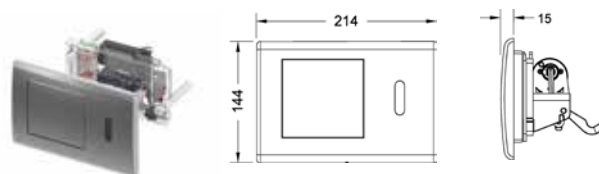

Aprašymas	Spalva	Art. Nr.	Pak. 1	Pak. 2	Pak. 3	Eur/vnt.
TECEplanus	Matinio plieno spalvos	9 240 352	1 vnt.	--	--	519,32
TECEplanus	Chromuota, blizganti	9 240 353	1 vnt.	--	--	519,32
TECEplanus	Balta blizganti	9 240 362	1 vnt.	--	--	416,89