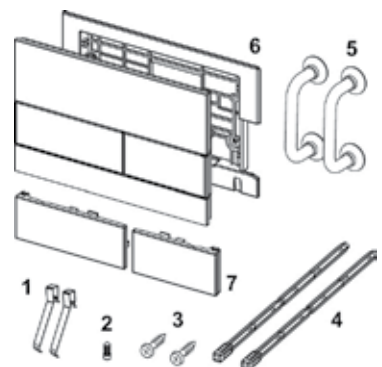

TECEsquare stiklinė vandens nuleidimo plokštelė

Nr.	Art. Nr.	Aprašymas	Pak. 1
1	9820253	Amortizaciniai mechanizmai (2 vnt.)	1 vnt.
2	9820249	Antivandalinis: varštas	1 vnt.
3	9820263	Tvirtinimo varštai	1 vnt.
4	9820022	Valdymo svertai vandens nuleidimui (2 vnt.)	1 vnt.
5	9820180	Plokštelės nuėmimo rankenos	1 vnt.
6	9820328	Montavimo rėmelis	1 vnt.
7	9820557	Nuleidimo mygtukai, balti (2 vnt.)	1 vnt.
	9820558	Nuleidimo mygtukai, chromuoti (2 vnt.)	1 vnt.
	9820559	Nuleidimo mygtukai, matinio plieno (2 vnt.)	1 vnt.
	9820560	Nuleidimo mygtukai, matinio plieno (2 vnt.)	1 vnt.