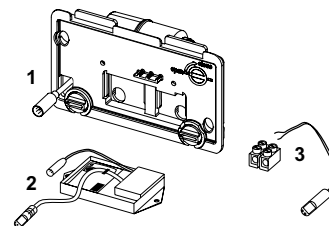

9240355 – WC-Nuotolinio paleidimo mechanizmas TECEplanus, 12 V

Nr.	Art. Nr.	Aprašymas	Pak. 1
1	9 820 140	Bakelio dangtelis su el. mechanizmu	1 vnt.
2	9 820 204	Radioelektroninis daviklis 12 V	1 vnt.
3	9 820 094	Kabelis pajungimui prie elektros tinklo 12 V	1 vnt.