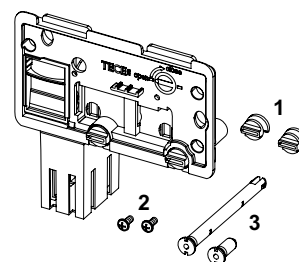

9240950 – TECE rėmelis WC bakelio tabletėms

Nr.	Art. Nr.	Aprašymas	Pak. 1
1	9 820 191	Tvirtinimo įvorės	1 vnt.
2	9 820 263	Tvirtinimo varžtai	1 vnt.
3	9 820 349	Nuleidimo plokštės tvirtinimo kaiščiai	1 vnt.