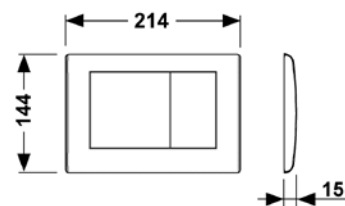

TECEplanus nerūdijančio plieno vandens nuleidimo plokštelė, dviejų vandens nuplovimo kiekių technologija

Vandens nuleidimo plokštelė TECE nuplovimo bakeliams, pajungimas iš priekio arba iš viršaus. Konstrukcijoje esančios guminės tarpinės patikimai saugo nuo nemalonaus mygtukų barškėjimo. Komplekte nuleidimo strypai ir tvirtinimo detalės.