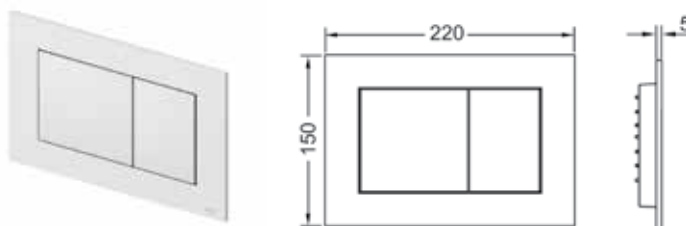

TECEnow – Vandens nuleidimo plokštelės

TECEnow plastikinė vandens nuleidimo plokštelė, dviejų vandens nuplovimo kiekių technologijai.

Vandens nuleidimo plokštelė TECE nuplovimo bakeliams, pajungimas iš priekio arba iš viršaus. Konstrukcijoje esančios guminės tarpinės patikimai saugo nuo nemalonaus mygtukų barškėjimo. Komplekte nuleidimo strypai ir tvirtinimo detalės

Matmenys: 220 x 150 x 5 mm

Pastaba: Minimalus sienos storis 23 mm

Aprašymas	Spalva	Art. Nr.	Pak. 1	Pak. 2	Pak. 3	Eur/vnt.
TECEnow	Balta	9 240 400	1 vnt.	10 vnt.	--	44,79
TECEnow	Chromuota, blizganti	9 240 401	1 vnt.	10 vnt.	--	59,73
TECEnow	Chromuota, matinė	9 240 402	1 vnt.	10 vnt.	--	59,24
TECEnow	Juoda	9 240 403	1 vnt.	10 vnt.	--	59,73
TECEnow	Balta, antibakterinė	9 240 405	1 vnt.	10 vnt.	--	59,48

TECEnow montavimo rėmelis

Tinka tik TECEnow nuleidimo plokštelėms. Naudojama kaip tarpinė plokštei arba įleidžiamam montavimui.