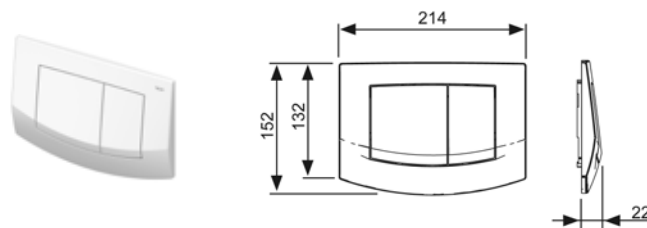

TECEambia vandens nuleidimo plokštelė, dviejų vandens nuplovimo kiekių technologijai

Vandens nuleidimo plokštelė TECE nuplovimo bakeliams, pajungimas iš priekio arba iš viršaus. Konstrukcijoje esančios guminės tarpinės patikimai saugo nuo nemalonaus mygtukų barškėjimo. Komplekte nuleidimo strypai ir tvirtinimo detalės.