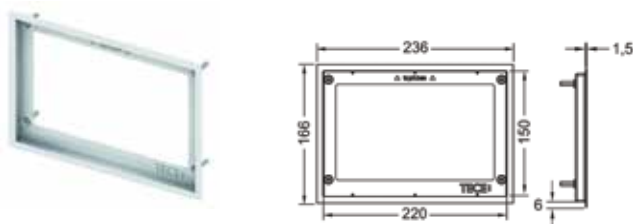

TECE metalinis apdailos rėmelis

TECE apdailos rėmelis skirtas uždengti plytelę kraštą prie nuleidimo plokštelės, montuojamas kartu su montavimo rėmeliu. Reguluojamas gylis 5-18 mm arba 18-33 kai naudojami ilgesni varžtai