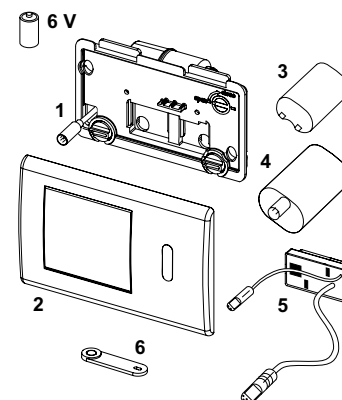

TECEplanus nerūdijančio plieno vandens nuleidimo plokštelė su sensoriniu mechanizmu, 6 V

Nr.	Art. Nr.	Aprašymas	Pak. 1
1	9 820 140	Bakelio dangtelis su el. mechanizmu	1 vnt.
2	9 820 199	Nuleidimo plokštelė matinio plieno spalvos	1 vnt.
	9 820 200	Nuleidimo plokštelė bizgančio plieno spalvos	1 vnt.
3	9 820 092	Baterija 2CR5, 6 V	1 vnt.
4	9 820 195	Baterijos dėžutė	1 vnt.
5	9 820 198	Infraraudonųjų spindulių jutiklis 6 V	1 vnt.
6	9 820 080	Sensorikos programavimo raktas	1 vnt.