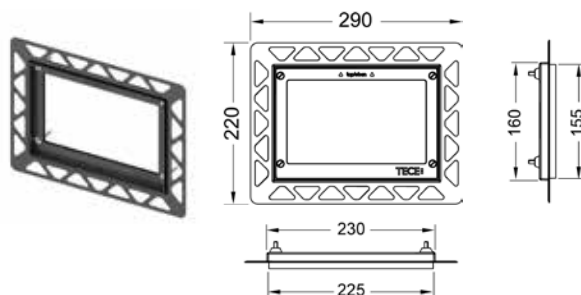

TECE rėmelis integruotam montavimui (WC nuleidimo plokštelei)

Integruoto montavimo rėmelis gali būti komplektuojamas tiek su TECEloop stiklinėmis vandens nuleidimo plokštelėmis, tiek su TECESquare stiklinėmis, TECESquare metalinėmis, bei TECENow plastikinėmis vandens nuleidimo plokštelėmis (metalinii TECESquare plokštelių montavimo aukštis 2mm).

Rėmelio gylis reguliuojamas nuo 5 iki 18 mm pagal plytelės storį, (pakeitus varžtus ilgesniais galima nustatyti ir didesnį gylį). Komplekte yra specialios rankenėlės stikliniam klavišo paviršiui išimti iš rėmelio.

Integruoto montavimo rėmelis montuojamas prieš klijuojant plyteles!