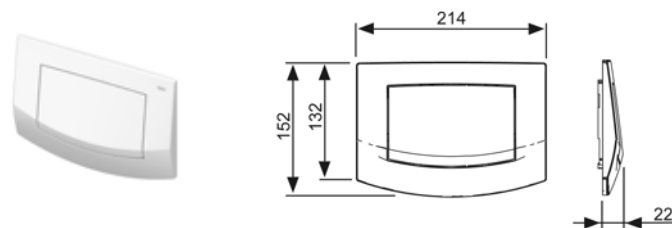

TECEambia vandens nuleidimo plokštelė, Vieno vandens nuplovimo kiekio technologijai

Vandens nuleidimo plokštelė TECE nuplovimo bakeliams, pajungimas iš priekio arba iš viršaus. Konstrukcijoje esančios guminės tarpinės patikimai saugo nuo nemalonaus mygtukų barškėjimo. Su nuleidimo strypais ir tvirtinimo detalėmis