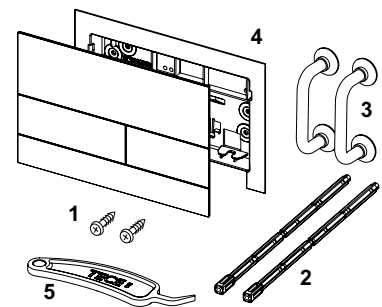

TECEsquare II vandens nuleidimo plokštelė

Nr.	Art. Nr.	Aprašymas	Pak. 1
1	9 820 263	Tvirtinimo varštai	1 vnt.
2	9 820 022	Valdymo svertai vandens nuleidimui (2 vnt.)	1 vnt.
3	9 820 180	Plokštelės nuėmimo rankenos	1 vnt.
4	9 820 347	Montavimo rėmelis	1 vnt.
5	9 820 390	Išmontavimo įrankis	1 vnt.