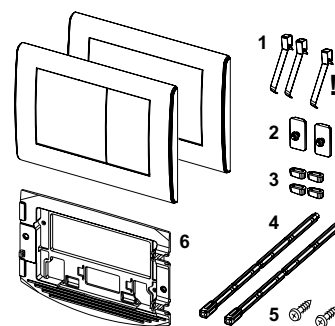

TECEplanus vandens nuleidimo plokštelė

Nr.	Art. Nr.	Aprašymas	Pak. 1
1	9 820 020	Amortizaciniai mechanizmai (2 vnt.)	1 vnt.
2	9 820 021	Guminės tarpinės (2 vnt.)	1 vnt.
3	9 820 024	Guminiai amortizatoriai (2vnt.)	1 vnt.
4	9 820 022	Valdymo svertai vandens nuleidimui (2 vnt.)	1 vnt.
5	9 820 263	Tvirtinimo varštai	1 vnt.
6	9 820 327	Montavimo rėmelis	1 vnt.