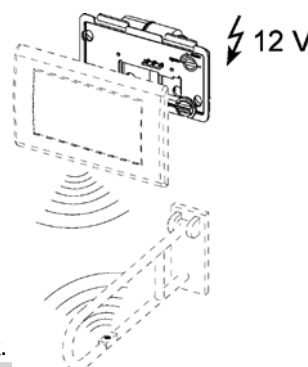

Skirta neįgaliųjų atraminėms rankenoms su valdymo mygtuku:

- HEWI serija LifeSystem 802.50.. komplekte su HEWI 802.50.060R (dešinė) arba HEWI 802.50.060L (kairė)
- HEWI serija 801 rankenos 802.50.., komplekte su HEWI 802.50.060
- HEWI serija 805 rankenos 805.50.., komplekte su HEWI 802.50.060
- KEUCO Plan Care 34903 ir 34905 su valdymo mygtuku

Netinka 8 cm bakeliams

Komplektacija:

- Nuotolinio valdymo signalo imtuvas
- Elektromechaninis pakėlimo mechanizmas vandens nuleidimui
- Vandeniui nepralaidus elementų laikiklis montuojamas bakelio viduje
- Keturi elementai, tipas Mono/D/LR20

Papildomai užsakyti:

- Viengubo nuleidimo plokštėlę TECEplanus

Art. Nr.	Pak. 1	Pak. 2	Pak. 3	Eur/vnt.
9 240 354	1 vnt.	--	--	655,67

TECEplanus nerūdijančio plieno vandens nuleidimo plokštėlė su nuotolinio valdymo mechanizmu, 12 V.

Elektromechaninė vandens nuleidimo plokštėlė TECE nuplovimo bakeliams, pajungimas iš priekio. Vandens nuleidimas aktyvuojamas paspaudus aktyvavimo mygtuką arba paspaudus nuleidimo plokštėlę.

Netinka 8 cm bakeliams

Kaip ir 9.240.354, tik maitinimas 230/12 V
(transformatoriaus komplekte nėra).

Papildomai užsakyti:

- TECEplanus 230/12 V transformatorius Art. Nr.: 9.810.003
- TECEplanus 12 V tinklo kabelis plokštėlės pajungimui Art. Nr.: 9.810.004
- Viengubo nuleidimo plokštėlę TECEplanus

Art. Nr.	Pak. 1	Pak. 2	Pak. 3	Eur/vnt.
9 240 355	1 vnt.	--	--	590,50