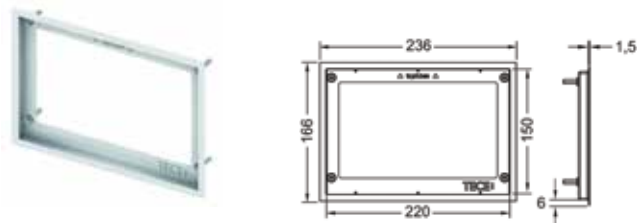

Spalva	Art. Nr.	Pak. 1	Pak. 2	Pak. 3	Eur/vnt.
Blizganti	9 240 645	1 vnt.	10 vnt.	--	127,37
Matinė	9 240 643	1 vnt.	10 vnt.	--	127,37