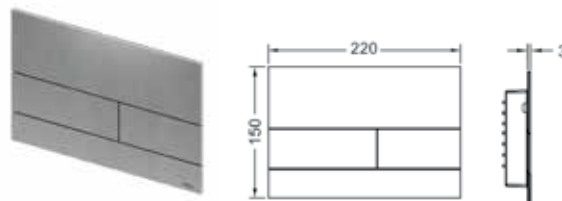

TECEsquare – Vandens nuleidimo plokštelės

WC bakelių vandens nuleidimo plokštelės

TECEsquare II metalinės vandens nuleidimo plokštelės dviejų vandens nuplovimo kiekių technologija.

Vandens nuleidimo plokštelė TECE nuplovimo bakeliams, pajungimas iš priekio arba iš viršaus. Konstrukcijoje esančios guminės tarpinės patikimai saugo nuo nemalonaus mygtukų barškėjimo. Komplekte nuleidimo strypai ir tvirtinimo detalės.

Matmenys: 220 x 150 x 3 mm

Nuleidimo plokštelė sukomplektuota kartu su montavimo rėmeliu

Pastaba: Sienos storis min. 30 mm

reddot design award
winner 2010

DESIGN PLUS

Aprašymas	Spalva	Art. Nr.	Pak. 1	Pak. 2	Pak. 3	Eur/vnt.
TECEsquare II	Nerūdijančio plieno, matinė	9 240 830	1 vnt.	10 vnt.	--	288,00
TECEsquare II	Chromuota, blizganti	9 240 831	1 vnt.	10 vnt.	--	288,00
TECEsquare II	Balta	9 240 832	1 vnt.	10 vnt.	--	288,00
TECEsquare II	Juoda, matinė	9 240 833	1 vnt.	10 vnt.	--	354,71
TECEsquare II	Balta, matinė	9 240 834	1 vnt.	10 vnt.	--	288,00

TECEsquare vandens nuleidimo plokštelė stikliniu paviršiumi dviejų vandens nuplovimo kiekių technologijai

Vandens nuleidimo plokštelė TECE nuplovimo bakeliams, pajungimas iš priekio arba iš viršaus. Konstrukcijoje esančios guminės tarpinės patikimai saugo nuo nemalonaus mygtukų barškėjimo. Gali būti komplektuojama su integruoto montavimo rėmeliu. Komplekte nuleidimo strypai ir tvirtinimo detalės.

220 x 150 x 11 mm

Integruoto montavimo rėmelio komplektacijoje nėra.

Užsakoma atskirai!