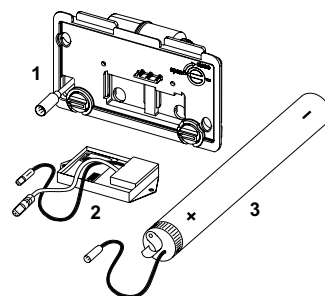

TECE Vandens nuleidimo plokštelių atsarginės dalys

9240354 – WC-Nuotolinio paleidimo mechanizmas TECEplanus, 6 V baterija

Nr.	Art. Nr.	Aprašymas	Pak. 1
1	9 820 140	Bakelio dangtelis su el. mechanizmu	1 vnt.
2	9 820 203	Radioelektroninis daviklis 6 V	1 vnt.
3	9 820 202	Ilgas baterijų korpusas	1 vnt.