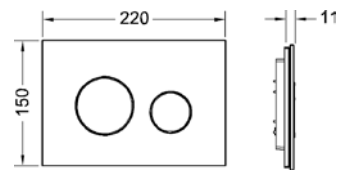

TECEloop vandens nuleidimo plokštelė stikliniu paviršiumi dviejų vandens nuplovimo kiekių technologijai

Pajungimas iš priekio arba iš viršaus.
Komplekte nuleidimo strypai ir tvirtinimo detalės.
Naudojant TECE rėmelį (9.240.649) plokštelė gali būti integruota į sieną, lygiai su jos paviršiumi