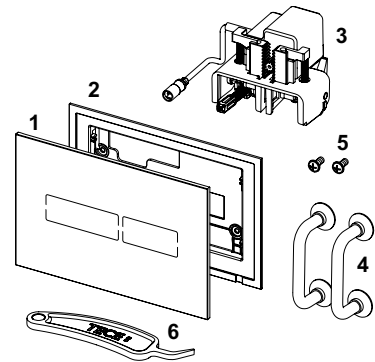

TECE Vandens nuleidimo plokštelių atsarginės dalys

WC bakelių vandens nuleidimo plokštelių

TECElux Mini elektronine nuleidimo plokštelė

Nr.	Art. Nr.	Aprašymas	Pak. 1
1	9 820 369	Stiklinė plokštelė, balta	1 vnt.
	9 820 370	Stiklinė plokštelė, juoda	1 vnt.
2	9 820 397	Montavimo rėmelis	1 vnt.
3	9 820 284	Pakėlimo mechanizmas	1 vnt.
4	9 820 180	Plokštelės nuėmimo rankenos	1 vnt.
5	9 820 263	Tvirtinimo varštai	1 vnt.
6	9 820 390	Išmontavimo įrankis	1 vnt.