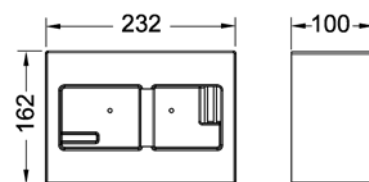

Art. Nr.	Pak. 1	Pak. 2	Pak. 3	Eur/vnt.
9 030 029	1 vnt.	--	--	13,46