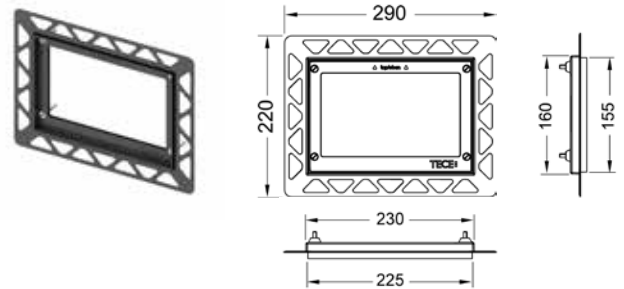

TECE rėmelis integruotam montavimui (WC nuleidimo plokštelei)

Integruoto montavimo rėmelis gali būti komplektuojamas tiek su TECEloop stiklinėmis vandens nuleidimo plokštelėmis, tiek su TECESquare stiklinėmis, TECESquare metalinėmis, bei TECENow plastikinėmis vandens nuleidimo plokštelėmis (metalinų TECESquare plokštelių montavimo aukštis 2mm).

Rėmelio gylis reguliuojamas nuo 5 iki 18 mm pagal plytelės storį, (pakeitus varžtus ilgesniais galima nustatyti ir didesnį gylį). Komplekte yra specialios rankenėlės stikliniam klavišo paviršiui išimti iš rėmelio.

Integruoto montavimo rėmelis montuojamas prieš klijuojant plyteles!

Aprašymas	Art. Nr.	Pak. 1	Pak. 2	Pak. 3	Eur/vnt.
Plytelių rėmelis baltas	9 240 646	1 vnt.	10 vnt.	–	34,31
Plytelių rėmelis juodas	9 240 647	1 vnt.	10 vnt.	–	34,31
Plytelių rėmelis chromuotas, blizgantis	9 240 649	1 vnt.	10 vnt.	–	39,80
Plytelių rėmelis paausiuotas	9 240 648	1 vnt.	10 vnt.	–	265,22
Plytelių rėmelis metalinis, matinis	9 240 644	1 vnt.	20 vnt.	–	88,42

TECE metalinis apdailos rėmelis

TECE apdailos rėmelis skirtas už dengti plytelę kraštą prie nuleidimo plokštelės, montuojamas kartu su montavimo rėmeliu. Reguliuojamas gylis 5-18 mm arba 18-33 kai naudojami ilgesni varžtai