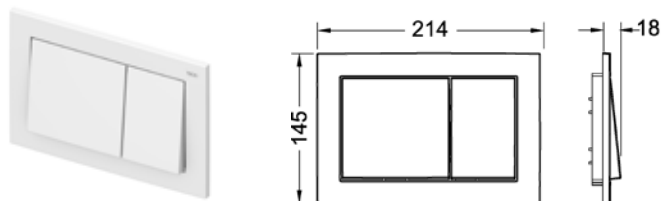

TECEbase – Vandens nuleidimo plokštelės

TECEbase plastikinė vandens nuleidimo plokštelė, dviejų vandens nuplovimo kiekių technologijai.

Vandens nuleidimo plokštelė visiems TECE nuplovimo bakeliams, pajungimas iš priekio.

214 x 145 x 18 mm

Aprašymas	Spalva	Art. Nr.	Pak. 1	Pak. 2	Pak. 3	Eur/vnt.
TECEbase	Balta	9 240 700	1 vnt.	10 vnt.	--	21,20
TECEbase	Chromuota, blizganti	9 240 701	1 vnt.	10 vnt.	--	31,14
TECEbase	Chromuota, matinė	9 240 702	1 vnt.	10 vnt.	--	31,14