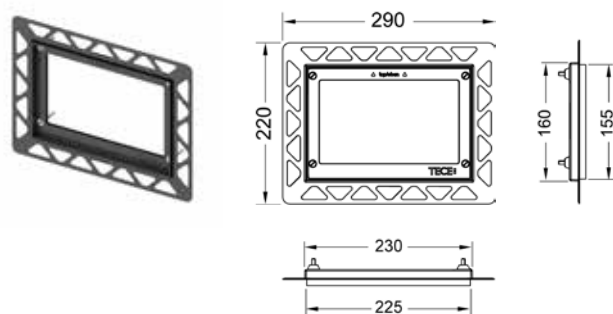

TECElux Min – Vandens nuleidimo plokštelės

TECE rėmelis integruotam montavimui (WC vandens nuleidimo plokštei)

Integruoto montavimo rėmelis gali būti komplektuojamas tiek su TECEloop stiklinėmis vandens nuleidimo plokštelėmis, tiek su TECESquare stiklinėmis bei TECESquare metalinėmis vandens nuleidimo plokštelėmis (metalinų TECESquare plokštelių montavimo aukštis 2mm).

Rėmelio gylis reguliuojamas nuo 5 iki 18 mm pagal plytelės storį, (pakeitus varžtus ilgesniais galima nustatyti ir didesnį gylį). Komplekte yra specialios rankenėlės stikliniam klavišo paviršiui išimti iš rėmelio.

Integruoto montavimo rėmelis montuojamas prieš klijuojant plyteles!

Aprašymas	Art. Nr.	Pak. 1	Pak. 2	Pak. 3	Eur/vnt.
Plytelių rėmelis baltas	9 240 646	1 vnt.	10 vnt.	--	34,31
Plytelių rėmelis juodas	9 240 647	1 vnt.	10 vnt.	--	34,31
Plytelių rėmelis chromuotas, blizgantis	9 240 649	1 vnt.	10 vnt.	--	39,80
Plytelių rėmelis paausuotas	9 240 648	1 vnt.	10 vnt.	--	265,22
Plytelių rėmelis metalinis, blizgantis	9 240 644	1 vnt.	10 vnt.	--	88,42

TECE metalinis apdailos rėmelis

TECE apdailos rėmelis skirtas uždengti plytelę kraštą prie nuleidimo plokštelės, montuojamas kartu su montavimo rėmeliu. Reguluojamas gylis 5-18 mm arba 18-33 kai naudojami ilgesni varžtai