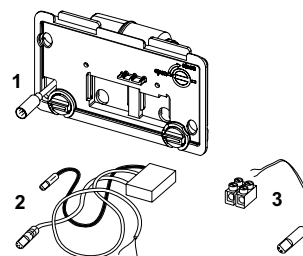

9240357 – WC-Laidinis nuotolinio valdymo mechanizmas TECEplanus, 12 V

Nr.	Art. Nr.	Aprašymas	Pak. 1
1	9 820 140	Bakelio dangtelis su el. mechanizmu	1 vnt.
2	9 820 206	Laidų jungtis 12 V elektronikai	1 vnt.
3	9 820 094	Kabelis pajungimui prie elektros tinklo 12 V	1 vnt.